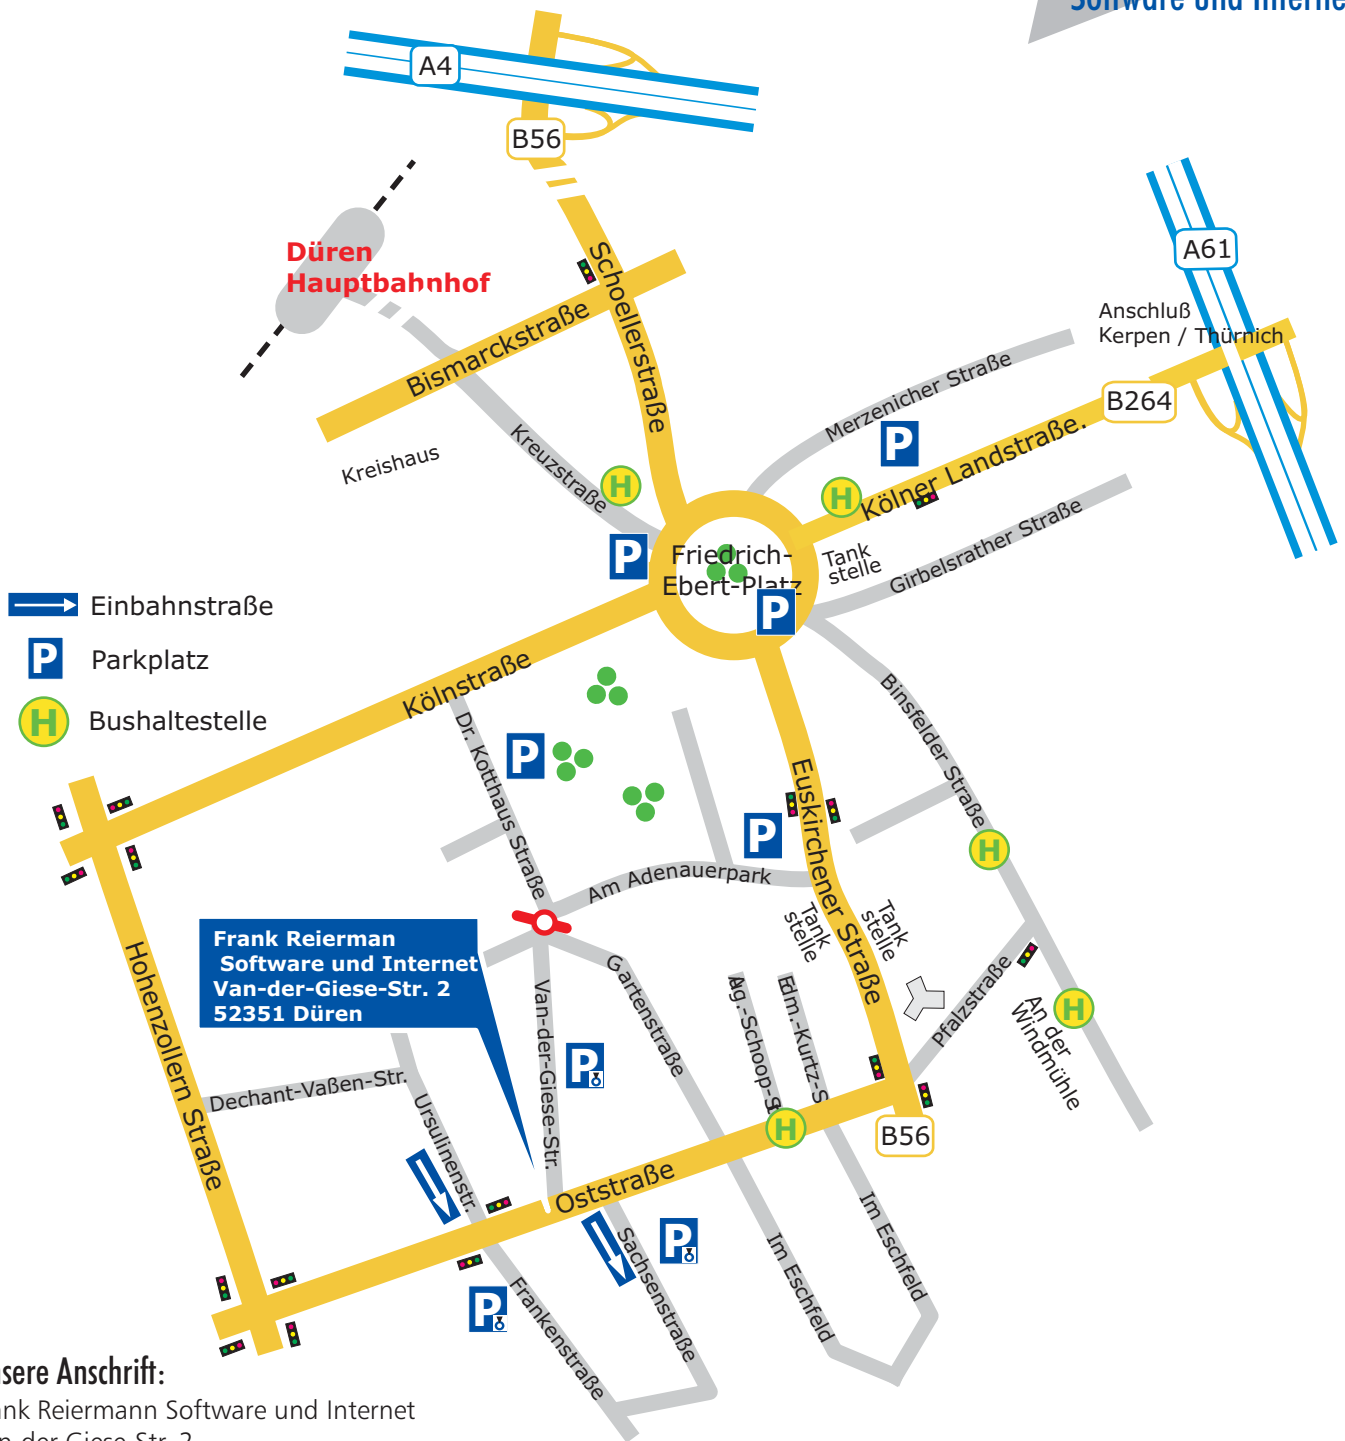

Anreisebeschreibung

Frank Reiermann
Software und Internet

Unsere Anschrift:

Frank Reiermann Software und Internet
Van-der-Giese-Str. 2
52351 Düren
Telefon: 02421/6928-0
Web: www.reiermann.de

Anfahrt aus Richtung Köln/Aachen

- Fahren Sie auf der A4 Anschlußstelle Düren in Richtung Düren ab.
- Folgen Sie der Straße, bis Sie zu einem Kreisverkehr (Friedrich-Ebert-Platz) gelangen
- Im Kreisverkehr fahren Sie die zweite Ausfahrt rechts ab
- An der zweiten Ampel biegen Sie rechts ab.
- Unser Büro befindet sich am Fuße des Bergs auf der rechten Seite, also an der 4. Straße
- Rings um unser Büro sind Anwohnerparkbereiche. In einigen Bereichen ist parken mit Parkscheibe erlaubt.

Anfahrt aus Richtung Stockheim

- Fahren Sie die B56, Euskirchener Straße Richtung Düren
- An der Kreuzung Euskirchener Straße / Oststraße / Pfalzstraße biegen Sie links in die Oststraße
- Unser Büro befindet sich am Fuße des Bergs auf der rechten Seite, also an der 4. Straße
- Rings um unser Büro sind Anwohnerparkbereiche. In einigen Bereichen ist parken mit Parkscheibe erlaubt. Bitte genau nachschauen.